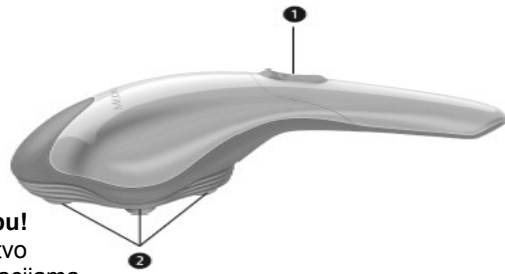

Ručni bežični masažer Medisana HM 850

Delovi:

- 1 Prekidač za uključivanje / isključivanje
- 2 Masažne glave (ukupno 4)

Važna informacija! Sačuvati za ponovnu upotrebu!

Pre upotrebe ovog aparata pažljivo pročitate uputstvo za njegovu upotrebu, posebno deo sa bezbednosnim informacijama. Sačuvajte ovo uputstvo za ponovnu upotrebu. Ukoliko ovaj aparat date nekome, dajte mu i ovo uputstvo.