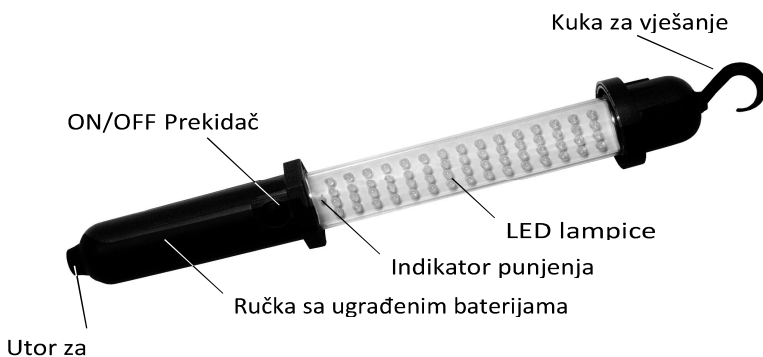

CE

BEŽIČNA RADNA SVJETILJKA SA 60 LED LAMPICA

Model: GT-AL60-LED4

Prije prve uporabe molimo držite uređaj na punjaču barem 10 sati, sve dok signalna lampice ne počne svijetliti zeleno.

Ova lampa je dizajnirana za kućnu upotrebu.

Baterija se može napuniti preko zidnog punjača ili auto punjača.

Auto punjač

Adapter

Sigurnosne upute

Uređaj se ne smije držati vani ili u vlažnim prostorima (kupaonica i dr.), uređaj je prilagođen za korištenje u dnevnoj sobi